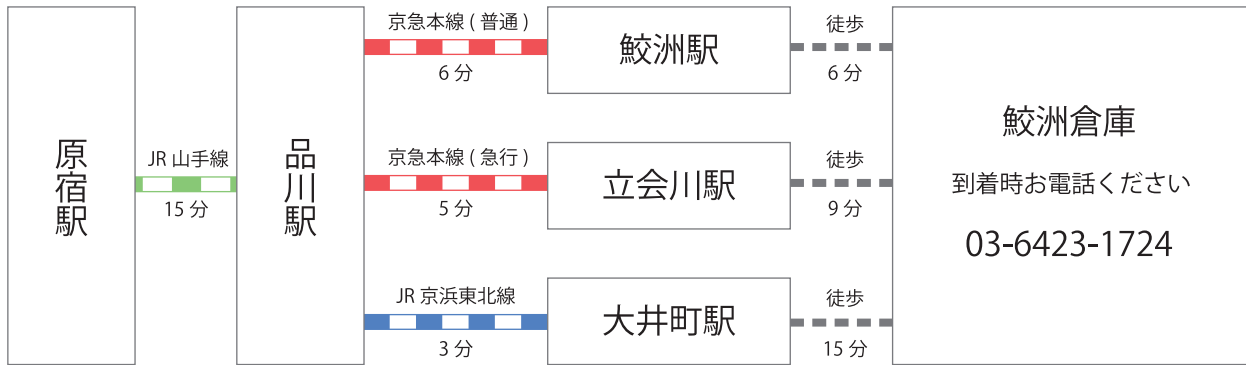

オンライン・鮫洲ご来場問わず、すべての商品は先約のお客様へ優先でリースとなりますのでご了承くださいませ。

解放時間外も引き続き下記サービスがご利用いただけます。

営業時間 8:30～19:00 (ピックアップ・返却受取・電話対応など)

※商品のご依頼はWEBサイトから24時間オンライン予約が可能です。

アクセス

〒140-0012 東京都品川区勝島 1-1-1 東京 SRC A 棟 4F

電車でお越しの方

お車でお越しの方

品川方面からお越しの場合、ビル入口前で右折ができない為、青線の道順のように回り込む形の経路になります。