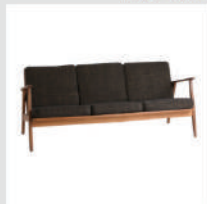

2 比較しやすい「検討台」ページ

お店の検討台で並べるように、webカタログ上にも、検討台ページをご用意致します。写真メインの為、視覚で直感的に選んだ商品を比較、ご検討頂けます。

検討台 AWABEES

注意事項有り

AWABEES 大物便 ×

No.4019051
3シーターソファ
W176xD70×H70.5×SH37.5
料金 25,000 円

数量