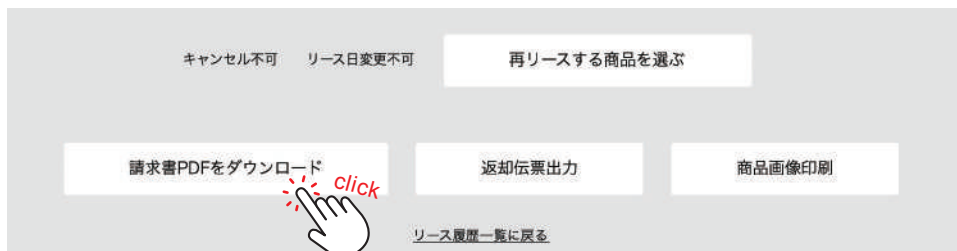

ご請求書の内容も「マイページ」からご確認頂けます。