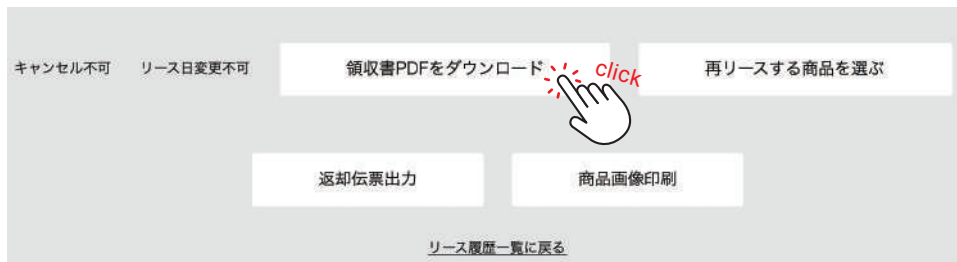

4 キャッシュレス化により、 現金を持ち歩かなくてもリース可能

現金の受け渡しによる接触頻度を減らし、より安全でよりスピーディーな決済へ、お支払いはオールキャッシュレス決済で、ご来店の必要はございません！

AWABEES・UTUWAはリースご返却後、金額が確定しましたら、オンラインでのクレジットカード決済(Visa、Mastercard、JCB、American Express)または、リース申込時に、ご指定いただいた宛先に、ご請求書をメールでお送り致します。クレジットカード情報はマイページからご登録ください。

お客様のカード情報は、弊社ではなくセキュリティが安全な決済会社にて、保管されますのでご安心ください。

クレジットカード決済されました「マイページ」から領収書の発行が可能になります。